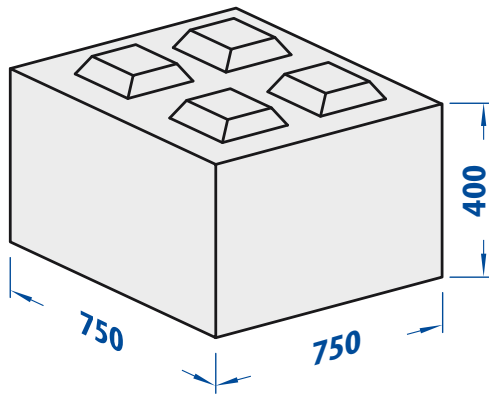

MasterBloc®

BREEDTE 750 mm
HOOGTE 400 mm
LENGTE 375 mm
GEWICHT 250 kg

BREEDTE 750 mm
HOOGTE 400 mm
LENGTE 750 mm
GEWICHT 500 kg

BREEDTE 750 mm
HOOGTE 400 mm
LENGTE 1125 mm
GEWICHT 750 kg

BREEDTE 750 mm
HOOGTE 400 mm
LENGTE 1500 mm
GEWICHT 1000 kg