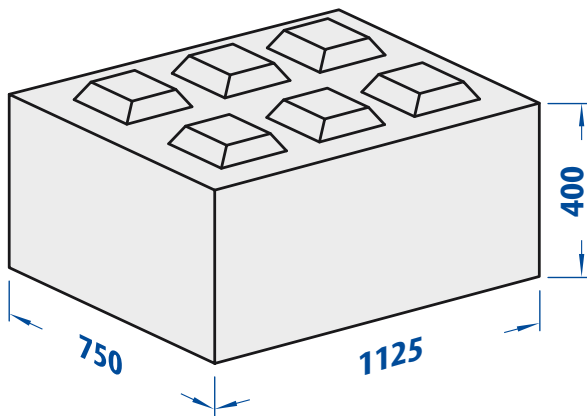

MasterBloc®

BREEDTE 750 mm
HOOGTE 400 mm
LENGTE 375 mm
GEWICHT 250 kg

BREEDTE 750 mm
HOOGTE 400 mm
LENGTE 750 mm
GEWICHT 500 kg

BREEDTE 750 mm
HOOGTE 400 mm
LENGTE 1125 mm
GEWICHT 750 kg

BREEDTE 750 mm
HOOGTE 400 mm
LENGTE 1500 mm
GEWICHT 1000 kg