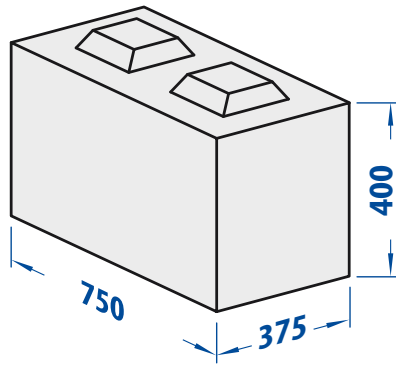

MasterBloc®

BREEDTE 750 mm
HOOGTE 400 mm
LENGTE 375 mm
GEWICHT 250 kg

BREEDTE 750 mm
HOOGTE 400 mm
LENGTE 750 mm
GEWICHT 500 kg

BREEDTE 750 mm
HOOGTE 400 mm
LENGTE 1125 mm
GEWICHT 750 kg

BREEDTE 750 mm
HOOGTE 400 mm
LENGTE 1500 mm
GEWICHT 1000 kg