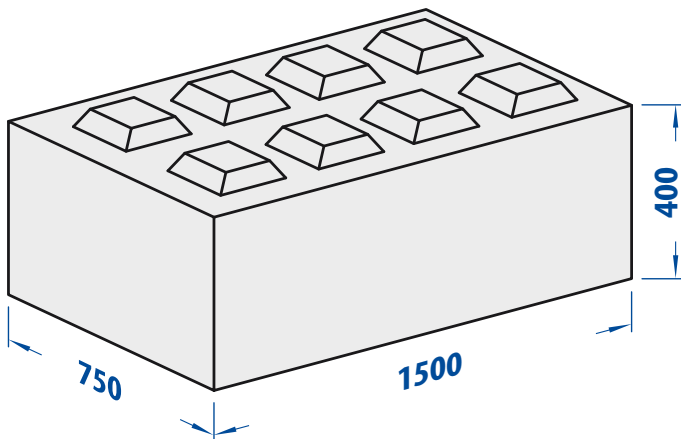

MasterBloc®

BREEDTE 750 mm
HOOGTE 400 mm
LENGTE 375 mm
GEWICHT 250 kg

BREEDTE 750 mm
HOOGTE 400 mm
LENGTE 750 mm
GEWICHT 500 kg

BREEDTE 750 mm
HOOGTE 400 mm
LENGTE 1125 mm
GEWICHT 750 kg

BREEDTE 750 mm
HOOGTE 400 mm
LENGTE 1500 mm
GEWICHT 1000 kg